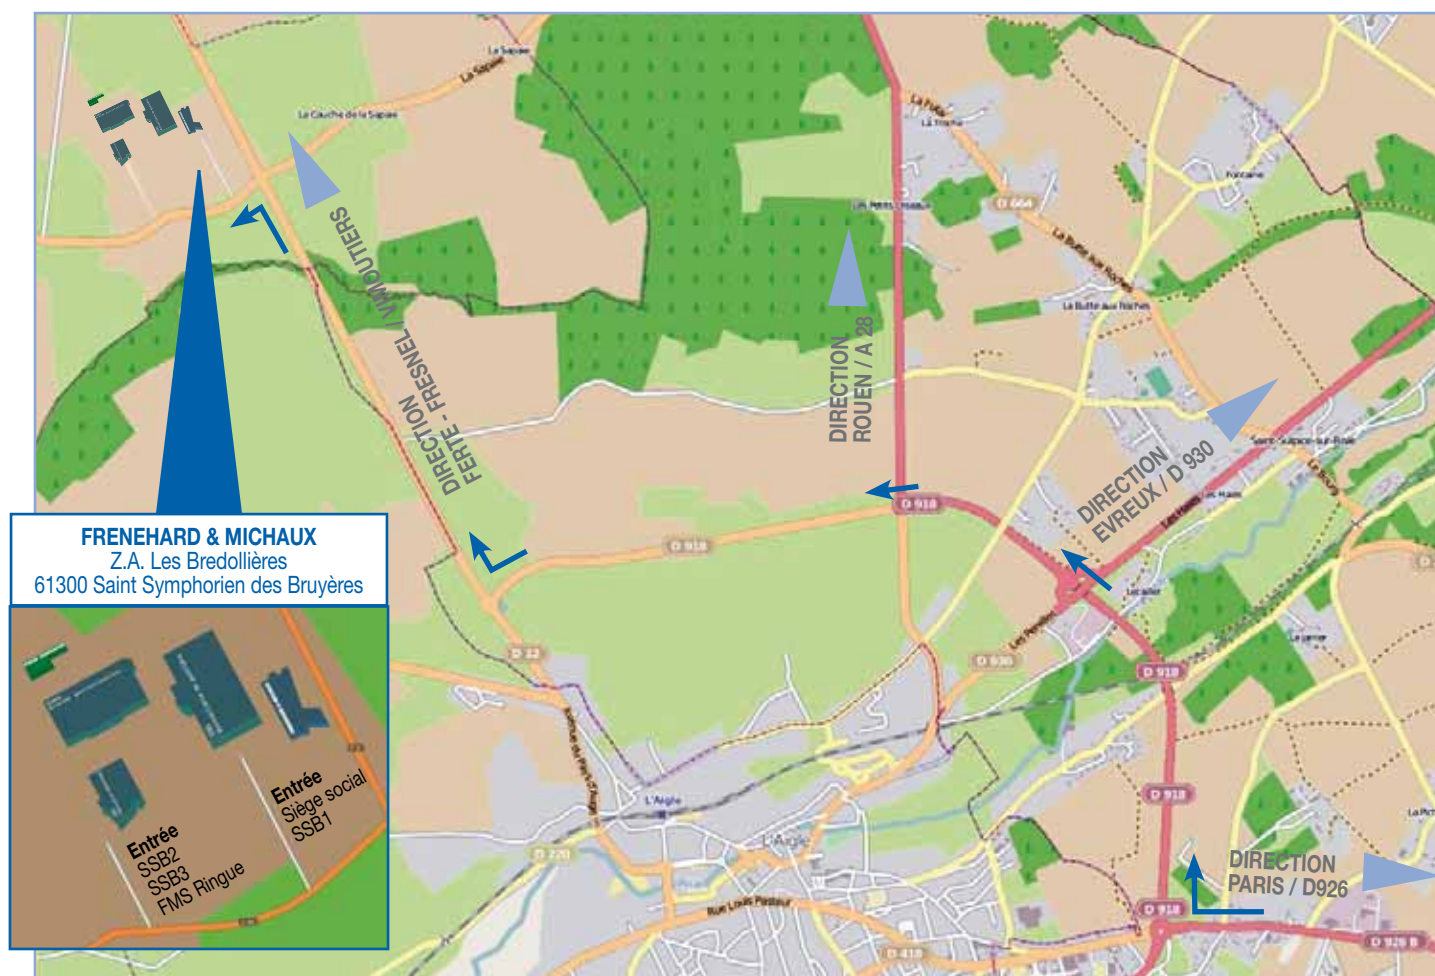

PLAN D'ACCÈS

SIEGE SOCIAL FRENEHARD & MICHAUX

SITES DE PRODUCTION (SSB1, SSB2, SSB3)

FRENEHARD & MICHAUX
 Z.A. Les Bredollières
 61300 Saint Symphorien des Bruyères

Entrée
 SSB2
 SSB3
 FMS Ringue

Entrée
 Siège social
 SSB1

- Rejoindre la PORTE D'AUTEUIL puis emprunter l'A12 en direction de ROUEN.
- A ROCQUENCOURT, suivre la direction A12 / DREUX puis emprunter la sortie N12 / DREUX.
- Continuer en direction de VERNEUIL sur AVRE / ALENCON.
- A VERNEUIL sur AVRE, emprunter le D926 en direction d'ARGENTAN / L'AIGLE.
- Sur la D926, au deuxième rond point, prendre à droite D918 en direction de GACÉ / LA FERTE FRESNEL.
- Sur la D918, au deuxième rond point, prendre à droite D12 en direction de LA FERTE FRESNEL,
- A 4 km, prendre à gauche, continuer 200 m et prendre la première allée à droite (Siège social, SSB1) ou la seconde allée à droite (SSB2, SSB3, FMS Ringue).

Siège social / Usines / Livraisons :

Z.A. Les Bredollières
 61300 Saint Symphorien des Bruyères
 Coord. DD (Lat x Lon) : Coord. DMS (Lat x lon) :
 48.791768, 0.593702 N 48° 47m 30.365s, E 0° 35m 37,327s